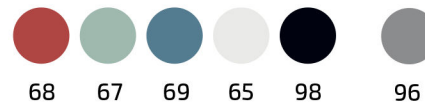

1 Asiento ergonómico de polipropileno. Ergonomic seat made of polypropylène. Assise ergonomique en polipropilène. Seient ergonòmic de polipropilè

2 Soporte para bebidas Drink holder Porte-gobelet Suport per a begudes

3 Base con bandeja y ruedas sin freno de Ø65mm Base with lower tray and no brake castors Ø65mm Piètement avec plateau au dessous et roulettes sans frein de Ø65mm Base amb safata a la part inferior i rodes sense fre de Ø65mm

4 Mesa abatible y giratoria de 360° en MDF MDF 360° folding table Tablette pliante et pivotante sur 360° de MDF Taula abatible de i giratòria 360° de MDF

5 Asiento tapizado* Upholstered seat* Assise rembourée* Seient tapissat*

TALLA / SIZE / TAILLE / TALLA **7**

COLOR / COLOUR / COULEUR / COLOR

ASIENTO / SEAT / ASSISE / SEIENT

ESTRUCTURA / STRUCTURE / STRUCTURE / ESTRUCTURA