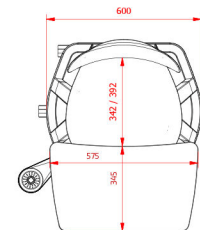

CAT

Cadira giratòria amb respatl·ler corbat per a un òptim confort. Taula de MDF. Versàtil i resistent.

1 Asiento ergonómico de polipropileno. Ergonomic seat made of polypropylène. Assise ergonomique en polipropilène. Seient ergonòmic de polipropilè

TALLA / SIZE / TAILLE / TALLA **7**

COLOR / COLOUR / COULEUR / COLOR

ASIENTO / SEAT / ASSISE / SEIENT

ESTRUCTURA / STRUCTURE / STRUCTURE / ESTRUCTURA

PESO WEIGHT POIDS PES

7,56 kg

CANTIDAD DE EMBALAJE PACK QUANTITY QTÉ D'UNITÉS PAR CARTON QUANTITAT D'EMBALATGE