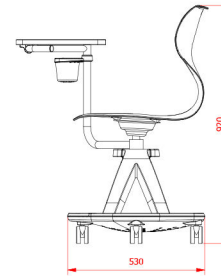

MIA TABLE

ES

Silla giratoria con respaldo curvo para un óptimo confort. Mesa de MDF. Versátil y resistente.

EN

Swivel waterfall seat. MDF tabletop. Comfortable design. Versatile and durable.

FR

Chaise pivotante avec dossier courbé pour assurer un excellent confort. Tablette en MDF. Durable et multifonction.

CAT

Cadira giratòria amb respatl·ler corbat per a un òptim confort. Taula de MDF. Versàtil i resistent.

1 Asiento ergonómico de polipropileno. Ergonomic seat made of polypropylène. Assise ergonomique en polipropilène. Seient ergonòmic de polipropilè

2 Soporte para bebidas Drink holder Porte-gobelet Suport per a begudes

3 Base con bandeja y ruedas sin freno de Ø65mm Base with lower tray and no brake castors Ø65mm Piètement avec plateau au dessous et roulettes sans frein de Ø65mm Base amb safata a la part inferior i rodes sense fre de Ø65mm

TALLA / SIZE / TAILLE / TALLA **7**

COLOR / COLOUR / COULEUR / COLOR

ASIENTO / SEAT / ASSISE / SEIENT

ESTRUCTURA / STRUCTURE / STRUCTURE / ESTRUCTURA

PESO WEIGHT POIDS PES

7,56 kg

CANTIDAD DE EMBALAJE PACK QUANTITY QTÉ D'UNITÉS PAR CARTON QUANTITAT D'EMBALATGE