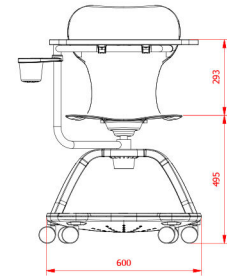

MIA TABLE

ES

Silla giratoria con respaldo curvo para un óptimo confort. Mesa de MDF. Versátil y resistente.

EN

Swivel waterfall seat. MDF tabletop. Comfortable design. Versatile and durable.

FR

Chaise pivotante avec dossier courbé pour assurer un excellent confort. Tablette en MDF. Durable et multifonction.

CAT

Cadira giratòria amb respatl·ler corbat per a un òptim confort. Taula de MDF. Versàtil i resistent.

1 Asiento ergonómico de polipropileno. Ergonomic seat made of polypropylène. Assise ergonomique en polipropilène. Seient ergonòmic de polipropilè

2 Soporte para bebidas Drink holder Porte-gobelet Suport per a begudes

3 Base con bandeja y ruedas sin freno de Ø65mm Base with lower tray and no brake castors Ø65mm Piètement avec plateau au dessous et roulettes sans frein de Ø65mm Base amb safata a la part inferior i rodes sense fre de Ø65mm

TALLA / SIZE / TAILLE / TALLA **7**

COLOR / COLOUR / COULEUR / COLOR

ASIENTO / SEAT / ASSISE / SEIENT

ESTRUCTURA / STRUCTURE / STRUCTURE / ESTRUCTURA

PESO WEIGHT POIDS PES

7,56 kg

CANTIDAD DE EMBALAJE PACK QUANTITY QTÉ D'UNITÉS PAR CARTON QUANTITAT D'EMBALATGE