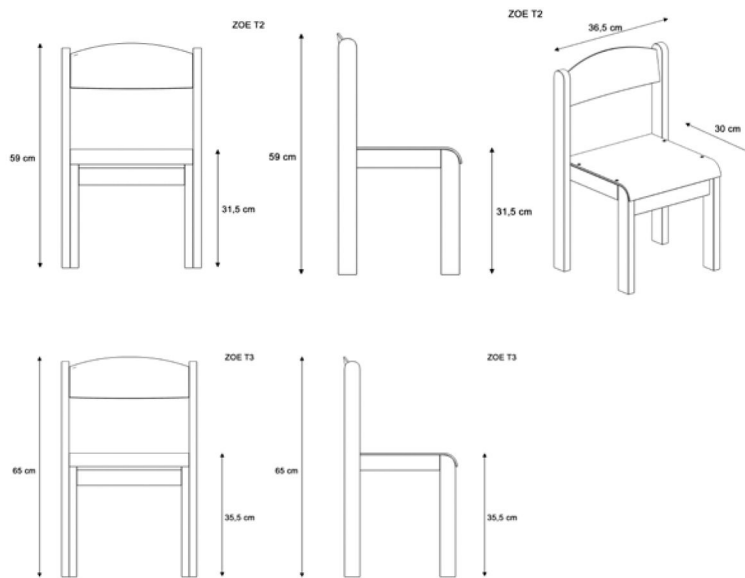

ES

Silla infantil con estructura de madera maciza. Apilable. Versátil y resistente.

EN

Kid's chair with solid wood structure. Stackable chair. Versatile and durable.

FR

Chaise avec structure en bois massif. Empilable. Durable et multifonction.

CAT

Cadira infantil amb estructura de fusta massissa. Apilable. Versàtil i resistent.

TALLA / SIZE / TAILLE / TALLA

2-3

- 1 Respaldo y asiento moldeados para asegurar una correcta ergonomía
MDF tabletop with polypropylene injected edges
Dossier et assise moulés pour assurer une ergonomie correcte
Respatller i seient moldejats per assegurar una correcta ergonomia

- 3 Madera contrachapada de haya lacada (grosor: 6mm) y marco perfilado de madera (22 x 45 mm)
Lacquered beech plywood (thickness: 6mm) and rounded wooden frame (22 x 45 mm)
Contreplaqué de hêtre laqué (épaisseur : 6 mm) et structure en bois arrondie (22 x 45 mm)
Fusta contraxapat de faig lacat (gruix: 6mm) i marc perfilat de fusta (22x45mm)