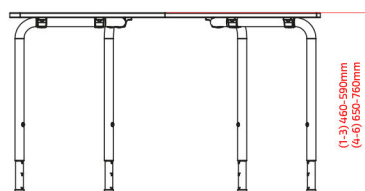

ES

EN

FR

CAT

Mesa con estructura tubular metálica y sobre de MDF en forma curvilínea.

Table with metal tubular frame and curve MDF tabletop.

Table avec structure tubulaire métallique et plateau courbé en MDF.

Taula amb estructura tubular metàl·lica i sobre de MDF en forma curvilínia.

1-3

4-6

TALLA / SIZE / TAILLE / TALLA

1 - 2 - 3 / 4 - 5 - 6

COLOR / COLOUR / COULEUR / COLOR

SOBRE / TABLETOP /
PLATEAU / SOBRE

ESTRUCTURA / STRUCTURE /
STRUCTURE / ESTRUCTURA

CANTIDAD DE EMBALAJE

PACK QUANTITY
QTÉ D'UNITÉS PAR CARTON
QUANTITAT D'EMBALATGE

1

EMBALAJE
CARTON BOX
CARTON
EMBALATGE

2

1 Tablero de MDF de 20 mm con acabado PVC de 1,5mm y cantos redondeados

20 mm MDF tabletop with 1,5mm PVC finished and rounded edges

Plateau en MDF de 20 mm avec finition de PVC de 1,5mm avec chants arrondies

Tauler de MDF de 20 mm amb acabat PVC de 1,5mm i cantonades arrodonides

2 Patas regulables en altura. Estructura tubular metálica de Ø38mm pintada en epoxi-poliéster color aluminio RAL 9006.