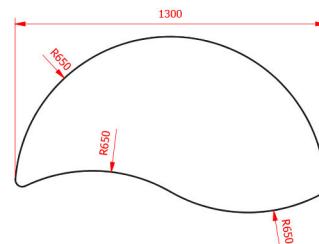

ES

EN

FR

CAT

Mesa con estructura tubular metálica y sobre de MDF en forma curvilínea.

Table with metal tubular frame and curve MDF tabletop.

Table avec structure tubulaire métallique et plateau courbé en MDF.

Taula amb estructura tubular metàl·lica i sobre de MDF en forma curvilínia.

1-3

4-6

TALLA / SIZE / TAILLE / TALLA

1 - 2 - 3 / 4 - 5 - 6

COLOR / COLOUR / COULEUR / COLOR

SOBRE / TABLETOP /
PLATEAU / SOBRE

ESTRUCTURA / STRUCTURE /
STRUCTURE / ESTRUCTURA

CANTIDAD DE EMBALAJE

PACK QUANTITY
QTÉ D'UNITÉS PAR CARTON
QUANTITAT D'EMBALATGE

1

EMBALAJE
CARTON BOX
CARTON
EMBALATGE

2

1 Tablero de MDF de 20 mm con acabado PVC de 1,5mm y cantos redondeados

20 mm MDF tabletop with 1,5mm PVC finished and rounded edges

Plateau en MDF de 20 mm avec finition de PVC de 1,5mm avec chants arrondies

Tauler de MDF de 20 mm amb acabat PVC de 1,5mm i cantonades arrodonides

2 Patas regulables en altura. Estructura tubular metálica de Ø38mm pintada en epoxi-poliéster color aluminio RAL 9006.