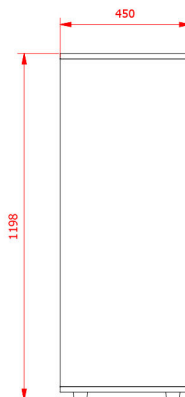

COLOR / COLOUR / COULEUR / COLOR

ESTRUCTURA / STRUCTURE /
STRUCTURE / ESTRUCTURA

22

BANDEJAS* / TRAYS* /
BACS* / SAFATES*

10

66

65

PESO
WEIGHT
POIDS
PES

48,86 kg

CANTIDAD DE EMBALAJE
PACK QUANTITY
QTÉ D'UNITÉS PAR CARTON
QUANTITAT D'EMBALATGE

1

EMBALAJE
CARTON BOX
CARTON
EMBALATGE

9