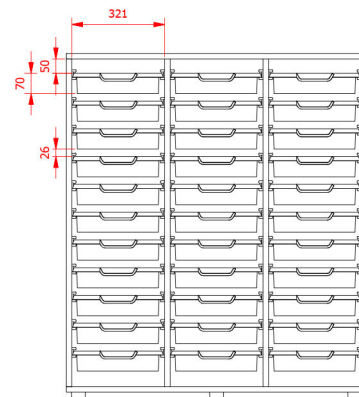

CAT

Armari llibreter en fusta amb safates. Modular i combinable amb la nostra gama d'armaris.

1 Estructura de tablero de aglomerado de alta densidad de 19 mm de espesor, recubierto con papel melamínico blanco
Structure made of 19 mm high-density chipboard with white-coloured melamine

Structure en panneau aggloméré haute densité de 19 mm d'épaisseur; couvert les deux côtés avec mélamine papier
Estructura de tauler d'aglomerat d'alta densitat de 19mm de gruix, recobert amb paper melamínic blanc

2 4 tacos niveladores

4 block levelers
4 taquets niveleurs
4 tacs anivellables

COLOR / COLOUR / COULEUR / COLOR

ESTRUCTURA / STRUCTURE /
STRUCTURE / ESTRUCTURA

22

BANDEJAS* / TRAYS* /
BACS* / SAFATES*

10

66

* Trays included

* Bacs inclus

* Safates incloses

x 33

x 18