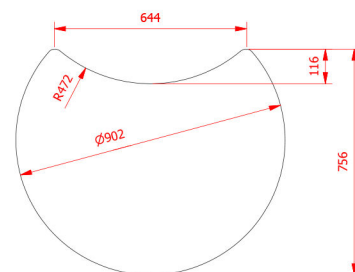

ES

EN

FR

CAT

Mesa con patas metálicas regulables en altura y sobre compacto en fibras MDF con el contorno inyectado de poliuretano.

Table with metal high adjustable legs and MDF tabletop with polyurethane injected edges.

Table avec pieds métalliques réglables en hauteur et plateau en MDF avec des contours injectés en polyuréthane.

Taula amb potes metàl·liques regulables en alçada i sobre de MDF amb el contorn injectat de poliuretà.

- 1 **Tablero de MDF 19mm con el contorno inyectado de polipropileno**
MDF 19mm tabletop with polypropylene injected edges
Plateau MDF de 19mm avec des contours injectés en polypropylène
Sobre de MDF 19 mm amb el contorn injectat de polipropilè