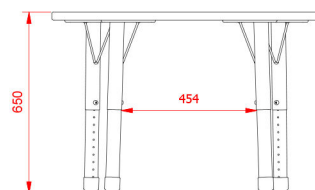

ES

EN

FR

CAT

Mesa con patas metálicas regulables en altura y sobre compacto en fibras MDF con el contorno inyectado de poliuretano.

Table with metal high adjustable legs and MDF tabletop with polyurethane injected edges.

Table avec pieds métalliques réglables en hauteur et plateau en MDF avec des contours injectés en polyuréthane.

Taula amb potes metàl·liques regulables en alçada i sobre de MDF amb el contorn injectat de poliuretà.

- 1 **Tablero de MDF 19mm con el contorno inyectado de polipropileno**
MDF 19mm tabletop with polypropylene injected edges
Plateau MDF de 19mm avec des contours injectés en polypropylène
Sobre de MDF 19 mm amb el contorn injectat de polipropilè