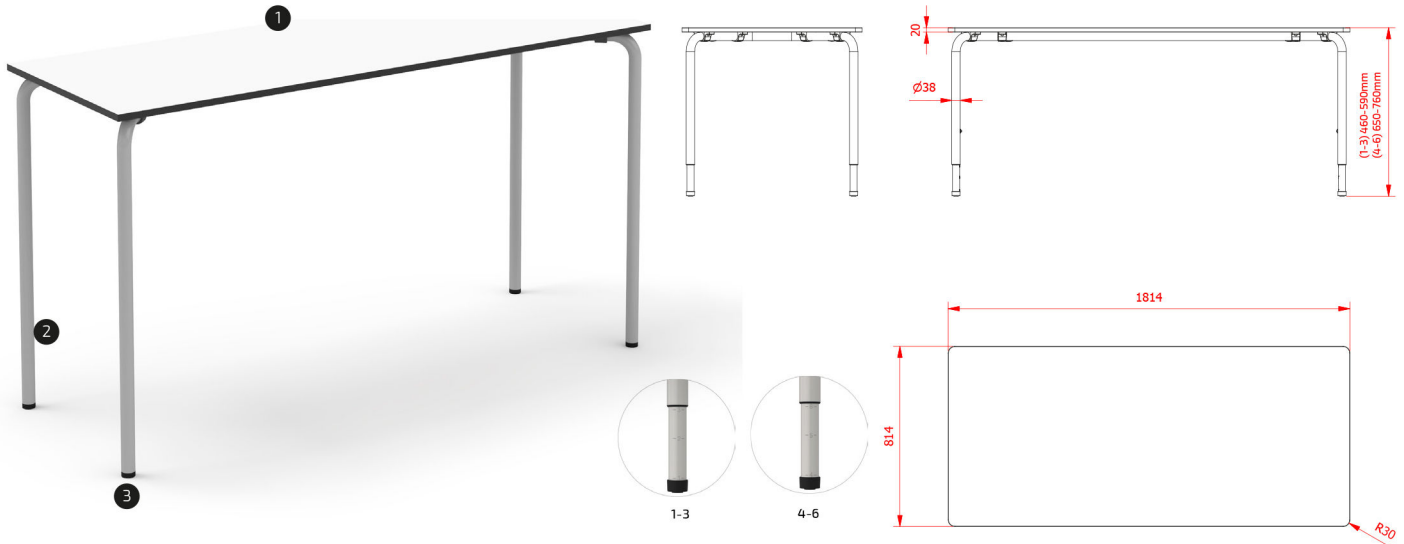

RECTANGLE

ES

EN

FR

CAT

Mesa con estructura tubular metálica y sobre de MDF en forma rectangular.

Table with metal tubular frame and rectangular MDF tabletop.

Table avec structure tubulaire métallique et plateau en MDF rectangulier.

Taula amb estructura tubular metàl·lica i sobre de MDF en forma rectangular.

- 1** Tablero de MDF de 20 mm con acabado PVC de 1,5mm y cantos redondeados
20 mm MDF tabletop with 1,5mm PVC finished and rounded edges

Plateau en MDF de 20 mm avec finition de PVC de 1,5mm avec chants arrondies

Tauler de MDF de 20 mm amb acabat PVC de 1,5mm i cantonades arrodonides

- 2** Patas regulables en altura. Estructura tubular metálica de Ø38mm pintada en epoxi-poliéster color aluminio RAL 9006. Adjustable metal legs. Metal tubular structure Ø38mm painted with epoxy-polyester made of aluminium colour RAL 9006.
Pied réglable. Structure tubulaire métallique Ø38mm peint en aluminium époxy-polyester couleur RAL 9006
Potes regulables en alçada. Estructura tubular metàl·lica Ø38mm pintada en epoxi-poliéster color alumini RAL 9006.

160x80
cm

180x80
cm

TALLA / SIZE / TAILLE / TALLA

1 - 2 - 3 - 4 - 5 - 6

120x65
cm

180x65
cm