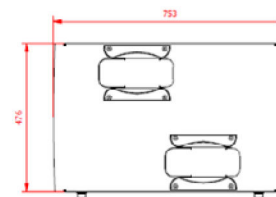

ZTOOL TROLLEY

ES

Carro metálico portátil con capacidad para 40 ztool.

EN

Portable metal trolley with 40 ztool capacity.

FR

Chariot métallique portable avec une capacité de 40 ztool.

CAT

Carro metàl·lic portàtil amb capacitat per a 40 ztools.

COLOR / COLOUR / COULEUR / COLOR

96
RAL 9006

PESO
WEIGHT
POIDS
PES

 30,00 kg

CANTIDAD DE EMBALAJE
PACK QUANTITY
QTÉ D'UNITÉS PAR CARTON
QUANTITAT D'EMBALATGE