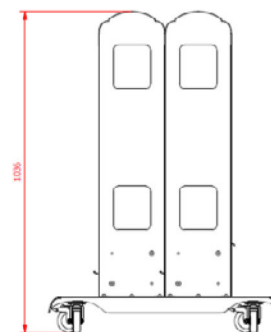

ZTOOL TROLLEY

ES

Carro metálico portátil con capacidad para 40 ztool.

EN

Portable metal trolley with 40 ztool capacity.

FR

Chariot métallique portable avec une capacité de 40 ztool.

CAT

Carro metàl·lic portàtil amb capacitat per a 40 ztools.

COLOR / COLOUR / COULEUR / COLOR

96
RAL 9006

PESO
WEIGHT
POIDS
PES

 30,00 kg

CANTIDAD DE EMBALAJE
PACK QUANTITY
QTÉ D'UNITÉS PAR CARTON
QUANTITAT D'EMBALATGE

 1

EMBALAJE
CARTON BOX
CARTON
EMBALATGE

 2

1 Capacidad 40 ztool

Capacity 40 ztool
Capacité 40 ztool
Capacitat 40 ztool

2 Ruedas con freno

Castors with brake
Roulettes avec freins
Rodes amb frè

3 Estructura metálica pintada en epoxi-poliéster