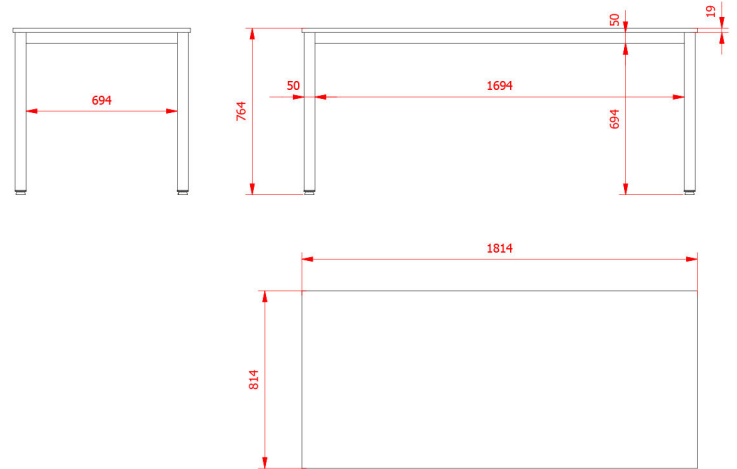

ES

EN

FR

CAT

Mesa con estructura tubular metálica y sobre de aglomerado en forma rectangular.

Table with metal tubular frame and rectangular chipboard tabletop.

Table avec structure tubulaire métallique et plateau aggloméré rectangulier.

Taula amb estructura tubular metàl·lica i sobre d'aglomerat en forma rectangular.

TALLA / SIZE / TAILLE / TALLA **6**

COLOR / COLOUR / COULEUR / COLOR

SOBRE / TABLETOP /
PLATEAU / SOBRE

ESTRUCTURA / STRUCTURE /
STRUCTURE / ESTRUCTURA

22 58

22

- 1** Tablero de aglomerado de 19mm canteado ABS de 1,5mm y cantos rectos
19mm wood chipboard tabletop with 1,5mm ABS finished and straight edges
Plateau aggloméré de 19mm avec finition de ABS de 1,5mm avec coins droits
Tauler d'aglomerat de 19mm amb acabat ABS de 1,5mm i cantonades rectes
- 2** Estructura tubular metálica de 50x50mm pintada en epoxi-poliéster color blanco.
Metal tubular structure 50x50mm painted with epoxy-polyester made of white colour.
Structure tubulaire métallique 50x50mm peint en blanc époxy-polyester.
Estructura tubular metàl·lica 50x50mm pintada en epoxi-poliéster color blanc.
- 3** Taco nivelador
Block leveler
Taquet niveleur
Tac anivellable

PESO

WEIGHT
POIDS
PES

33,82 kg

CANTIDAD DE EMBALAJE

PACK QUANTITY
QTÉ D'UNITÉS PAR CARTON
QUANTITAT D'EMBALATGE

1

EMBALAJE
CARTON BOX
CARTON
EMBALATGE

2