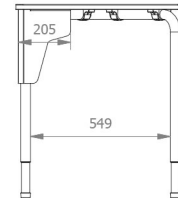

RECTANGLE TEACHER

ES

EN

FR

CAT

Mesa de profesor con estructura tubular metálica y sobre de MDF en forma rectangular. Faldón metálico y cajón con cierre y llave.

Table with metal tubular frame and rectangular MDF tabletop. Metallic courtesy panel and drawer with lock and key.

Table avec structure tubulaire métallique et plateau en MDF rectangulier. Voile de fond métallique et tiroir avec serrure et clé.

Taula amb estructura tubular metàl·lica i sobre de MDF en forma rectangular. Faldó metàl·lic i calaix amb pany i clau.

TALLA / SIZE / TAILLE / TALLA

4 - 5 - 6

COLOR / COLOUR / COULEUR / COLOR

SOBRE / TABLETOP /
PLATEAU / SOBRE

ESTRUCTURA / STRUCTURE /
STRUCTURE / ESTRUCTURA

22

96
RAL 9006

- 1 **Tablero de MDF de 20 mm con acabado PVC de 1,5mm y cantos redondeados**
20 mm MDF tabletop with 1,5mm PVC finished and rounded edges
Plateau en MDF de 20 mm avec finition de PVC de 1,5mm avec chants arrondies
Tauler de MDF de 20 mm amb acabat PVC de 1,5mm i cantonades arrodonides
- 2 **Patas regulables en altura. Estructura tubular metálica de Ø38mm pintada en epoxi-poliéster color aluminio RAL 9006.**
Adjustable metal legs. Metal tubular structure Ø38mm painted with epoxy-polyester made of aluminium colour RAL 9006. Pied réglable. Structure tubulaire métallique Ø38mm peint en aluminium époxy-polyester couleur RAL 9006
Potes regulables en alçada. Estructura tubular metàl·lica Ø38mm pintada en epoxi-poliéster color alumini RAL 9006.
- 3 **Taco nivelador**
Block leveler
Taquet niveleur
Tac anivellable
- 4 **Cajón con cierre y con llave**
Drawer with key and lock
Tiroir avec serrure et clé
Calaix amb pany i clau
- 5 **Faldón metálico**
Metalic courtesy panel
Voile de fond métallique
Faldó metàl·lic