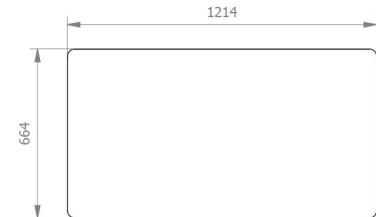

RECTANGLE TEACHER

ES

EN

FR

CAT

Mesa de profesor con estructura tubular metálica y sobre de MDF en forma rectangular. Faldón metálico y cajón con cierre y llave.

Table with metal tubular frame and rectangular MDF tabletop. Metallic courtesy panel and drawer with lock and key.

Table avec structure tubulaire métallique et plateau en MDF rectangulier. Voile de fond métallique et tiroir avec serrure et clé.

Taula amb estructura tubular metàl·lica i sobre de MDF en forma rectangular. Faldó metàl·lic i calaix amb pany i clau.