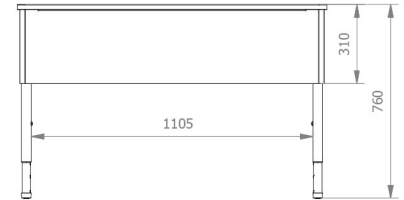

RECTANGLE TEACHER

ES

EN

FR

CAT

Mesa de profesor con estructura tubular metálica y sobre de MDF en forma rectangular. Faldón metálico y cajón con cierre y llave.

Table with metal tubular frame and rectangular MDF tabletop. Metallic courtesy panel and drawer with lock and key.

Table avec structure tubulaire métallique et plateau en MDF rectangulier. Voile de fond métallique et tiroir avec serrure et clé.

Taula amb estructura tubular metàl·lica i sobre de MDF en forma rectangular. Faldó metàl·lic i calaix amb pany i clau.

TALLA / SIZE / TAILLE / TALLA

4 - 5 - 6

COLOR / COLOUR / COULEUR / COLOR

SOBRE / TABLETOP /
PLATEAU / SOBRE

ESTRUCTURA / STRUCTURE /
STRUCTURE / ESTRUCTURA

22

96
RAL 9006

- 1 **Tablero de MDF de 20 mm con acabado PVC de 1,5mm y cantos redondeados**
20 mm MDF tabletop with 1,5mm PVC finished and rounded edges
Plateau en MDF de 20 mm avec finition de PVC de 1,5mm avec chants arrondies
Tauler de MDF de 20 mm amb acabat PVC de 1,5mm i cantonades arrodonides
- 2 **Patas regulables en altura. Estructura tubular metálica de Ø38mm pintada en epoxi-poliéster color aluminio RAL 9006.**
Adjustable metal legs. Metal tubular structure Ø38mm painted with epoxy-polyester made of aluminium colour RAL 9006. Pied réglable. Structure tubulaire métallique Ø38mm peint en aluminium époxy-polyester couleur RAL 9006
Potes regulables en alçada. Estructura tubular metàl·lica Ø38mm pintada en epoxi-poliéster color alumini RAL 9006.
- 3 **Taco nivelador**
Block leveler
Taquet niveleur
Tac anivellable
- 4 **Cajón con cierre y con llave**
Drawer with key and lock
Tiroir avec serrure et clé
Calaix amb pany i clau
- 5 **Faldón metálico**
Metalic courtesy panel
Voile de fond métallique
Faldó metàl·lic