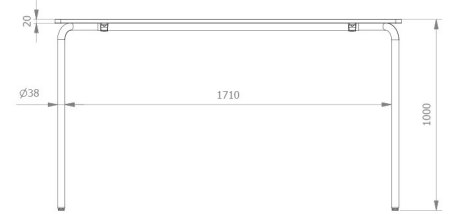

RECTANGLE PLUS

ES

EN

FR

CAT

Mesa alta con estructura tubular metálica y sobre de MDF en forma rectangular.

High table with metal tubular frame and rectangular MDF tabletop.

Table haute avec structure tubulaire métallique et plateau en MDF rectangulier.

Taula alta amb estructura tubular metàl·lica i sobre de MDF en forma rectangular.

1 Tablero de MDF de 20 mm con acabado PVC de 1,5mm y cantos redondeados

20 mm MDF tabletop with 1,5mm PVC finished and rounded edges

Plateau en MDF de 20 mm avec finition de PVC de 1,5mm avec chants arrondies

Tauler de MDF de 20 mm amb acabat PVC de 1,5mm i cantonades arrodonides

2 Estructura tubular metálica de Ø38mm pintada en epoxi-poliéster color aluminio RAL 9006.