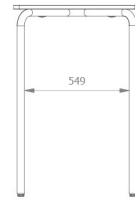

RECTANGLE PLUS

ES

EN

FR

CAT

Mesa alta con estructura tubular metálica y sobre de MDF en forma rectangular.

High table with metal tubular frame and rectangular MDF tabletop.

Table haute avec structure tubulaire métallique et plateau en MDF rectangulier.

Taula alta amb estructura tubular metàl·lica i sobre de MDF en forma rectangular.

1 Tablero de MDF de 20 mm con acabado PVC de 1,5mm y cantos redondeados

20 mm MDF tabletop with 1,5mm PVC finished and rounded edges

Plateau en MDF de 20 mm avec finition de PVC de 1,5mm avec chants arrondies

Tauler de MDF de 20 mm amb acabat PVC de 1,5mm i cantonades arrodonides

2 Estructura tubular metálica de Ø38mm pintada en epoxi-poliéster color aluminio RAL 9006.

EMBALATGE

2 (120x65)

3 (180x65)