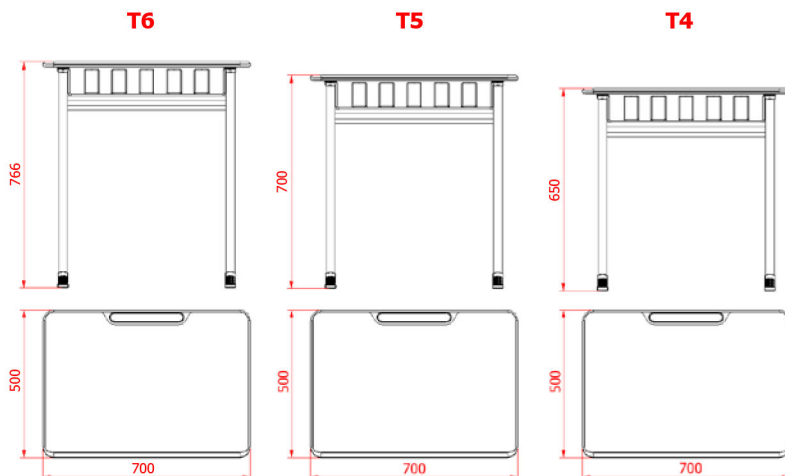

ES

EN

FR

CAT

Pupitre individual con tablero rectangular con cajón inferior.

Individual student desk with rectangular tabletop with lower drawer.

Table pour étudiant avec un plateau rectangulaire avec tiroir au dessous.

Pupitre individual amb sobre rectangular amb calaix inferior.

**1** Tablero de MDF 19 mm con el contorno inyectado de polipropileno con lapicero

MDF 19 mm tabletop with polypropylene injected edges with pen holder

Plateau MDF de 19 mm avec des contours injectés en polypropylène avec pot à crayons

Sobre de MDF 19 mm amb el contorn injectat de polipropilè amb espai per a llapis

**2** Estructura metálica pintada epoxi-poliéster color aluminio RAL 9006