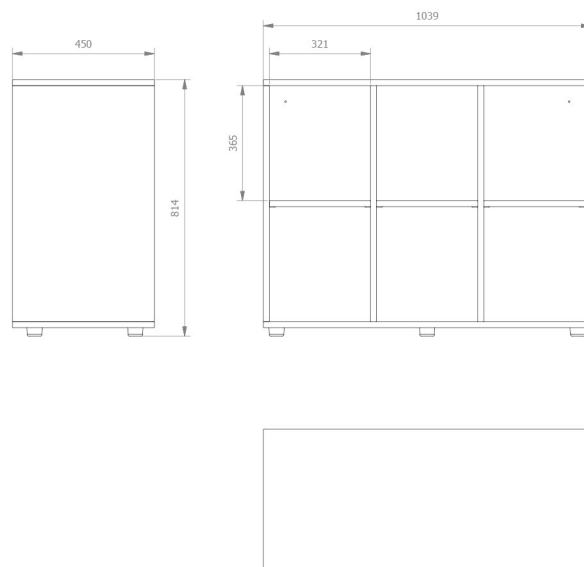

ES

Armario en madera. Modular i combinable con nuestra gama de armarios.

EN

Wood bookcase. Modular and mixable with our bookcase's range.

FR

Armoire bibliothèque en bois. Modulaire et combinable avec notre gamme d'armoires.

CAT

Armari llibreter en fusta. Modular i combinable amb la nostra gama d'armaris.

- 1 Estructura de tablero de aglomerado de alta densidad de 19 mm de espesor, recubierto con papel melamínico blanco
Structure made of 19 mm high-density chipboard with white-coloured melamine

Structure en panneau aggloméré haute densité de 19 mm d'épaisseur; couvert les deux côtés avec mélamine papier
Estructura de tauler d'aglomerat d'alta densitat de 19mm de gruix, recobert amb paper melamínic blanc

ESTRUCTURA / STRUCTURE /
STRUCTURE / ESTRUCTURA

22

PESO
WEIGHT
POIDS
PES

 30,10 kg

CANTIDAD DE EMBALAJE
PACK QUANTITY
QTÉ D'UNITÉS PAR CARTON
QUANTITAT D'EMBALATGE

 1

EMBALAJE
CARTON BOX
CARTON
EMBALATGE

 5