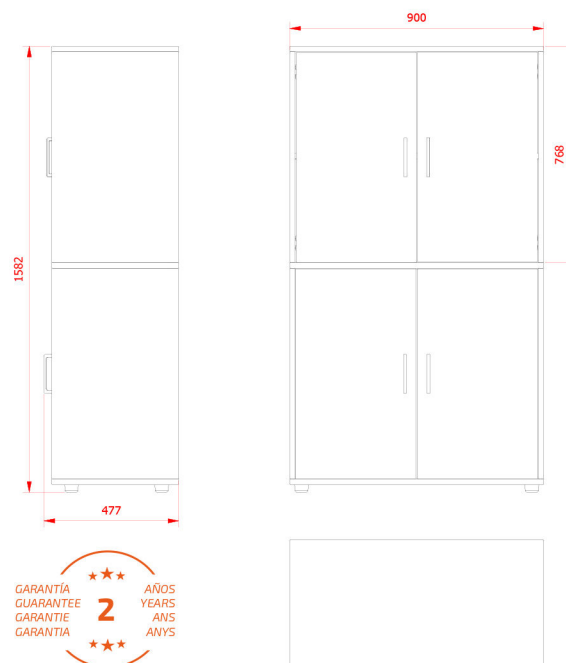

ES

Armario en madera con puertas. Modular i combinable con nuestra gama de armarios.

EN

Wood bookcase with doors. Modular and mixable with our bookcase's range.

FR

Armoire bibliothèque en bois avec portes. Modulaire et combinable avec notre gamme d'armoires.

CAT

Armari llibreter en fusta amb portes. Modular i combinable amb la nostra gama d'armaris.

- 1 Estructura de tablero de aglomerado de alta densidad de 19 mm de espesor, recubierto con papel melamínico blanco
Structure made of 19 mm high-density chipboard with white-coloured melamine

Structure en panneau aggloméré haute densité de 19 mm d'épaisseur; couvert les deux côtés avec mélamine papier
Estructura de tauler d'aglomerat d'alta densitat de 19mm de gruix, recobert amb paper melamínic blanc

- 4 Llave y cerradura
Lock and key set
Serrure à clé
Pany i clau

COLOR / COLOUR / COULEUR / COLOR

ESTRUCTURA / STRUCTURE /
STRUCTURE / ESTRUCTURA

PUERTAS / DOORS /
PORTES / PORTES

22

58 67 69 22

PESO
WEIGHT
POIDS
PES