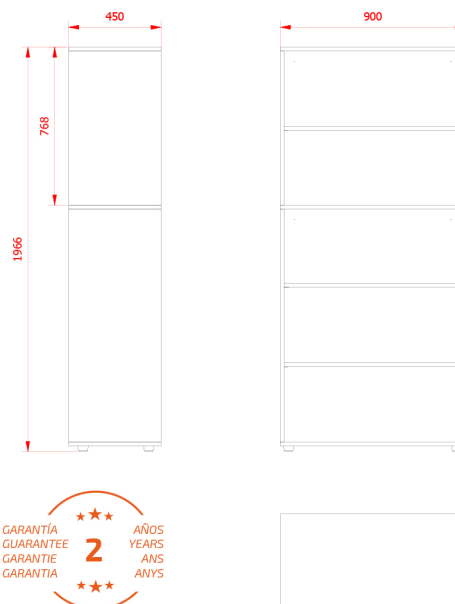

ES

Armario en madera. Modular i combinable con nuestra gama de armarios.

EN

Wood bookcase. Modular and mixable with our bookcase's range.

FR

Armoire bibliothèque en bois. Modulaire et combinable avec notre gamme d'armoires.

CAT

Armari llibreter en fusta. Modular i combinable amb la nostra gama d'armaris.

- 1** Estructura de tablero de aglomerado de alta densidad de 19 mm de espesor, recubierto con papel melamínico blanco
Structure made of 19 mm high-density chipboard with white-coloured melamine
Structure en panneau aggloméré haute densité de 19 mm d'épaisseur; couvert les deux côtés avec mélamine papier
Estructura de tauler d'aglomerat d'alta densitat de 19mm de gruix, recobert amb paper melamínic blanc

- 2** 4 tacos niveladores
4 block levelers
4 taquets niveleurs
4 tacs anivellables

- 3** Estantes regulable en altura
Adjustable shelves
Étagères réglable
Prestatges regulable en alçada

COLOR / COLOUR / COULEUR / COLOR

ESTRUCTURA / STRUCTURE /
STRUCTURE / ESTRUCTURA

22

PESO
WEIGHT
POIDS
PES

40,60 kg

CANTIDAD DE EMBALAJE
PACK QUANTITY
QTÉ D'UNITÉS PAR CARTON
QUANTITAT D'EMBALATGE

1

EMBALAJE
CARTON BOX
CARTON
EMBALATGE

6