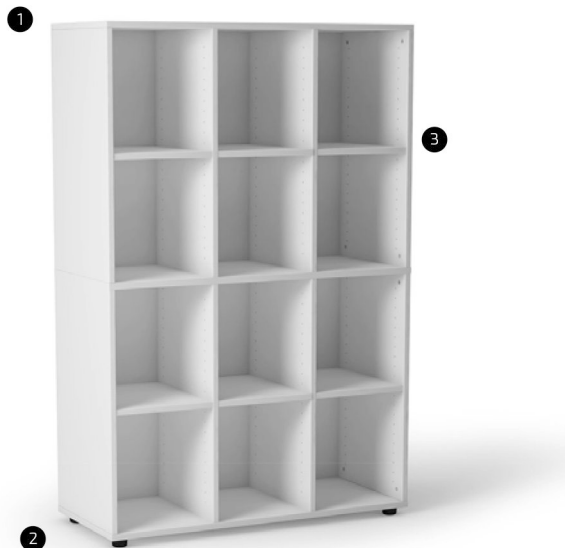

ES

Armario en madera. Modular i combinable con nuestra gama de armarios.

EN

Wood bookcase. Modular and mixable with our bookcase's range.

FR

Armoire bibliothèque en bois. Modulaire et combinable avec notre gamme d'armoires.

CAT

Armari llibreter en fusta. Modular i combinable amb la nostra gama d'armaris.

- 1** Estructura de tablero de aglomerado de alta densidad de 19 mm de espesor, recubierto con papel melamínico blanco
Structure made of 19 mm high-density chipboard with white-coloured melamine

Structure en panneau aggloméré haute densité de 19 mm d'épaisseur; couvert les deux côtés avec mélamine papier
Estructura de tauler d'aglomerat d'alta densitat de 19mm de gruix, recobert amb paper melamínic blanc

- 2** 4 tacos niveladores
4 block levelers
4 taquets niveleurs
4 tacs anivellables

- 3** Estantes regulable en altura
Adjustable shelves
Étagères réglable
Prestatges regulable en alçada

COLOR / COLOUR / COULEUR / COLOR