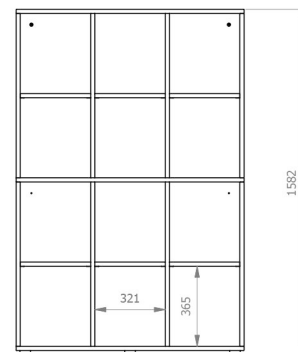

CAT

Armari llibreter en fusta. Modular i combinable amb la nostra gama d'armaris.

- 1** Estructura de tablero de aglomerado de alta densidad de 19 mm de espesor, recubierto con papel melamínico blanco
Structure made of 19 mm high-density chipboard with white-coloured melamine

Structure en panneau aggloméré haute densité de 19 mm d'épaisseur; couvert les deux côtés avec mélamine papier
Estructura de tauler d'aglomerat d'alta densitat de 19mm de gruix, recobert amb paper melamínic blanc