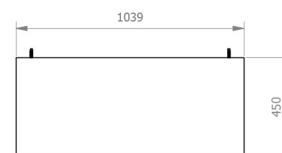

CAT

Armari llibreter en fusta. Modular i combinable amb la nostra gama d'armaris.

- 1** Estructura de tablero de aglomerado de alta densidad de 19 mm de espesor, recubierto con papel melamínico blanco
Structure made of 19 mm high-density chipboard with white-coloured melamine

Structure en panneau aggloméré haute densité de 19 mm d'épaisseur; couvert les deux côtés avec mélamine papier
Estructura de tauler d'aglomerat d'alta densitat de 19mm de gruix, recobert amb paper melamínic blanc